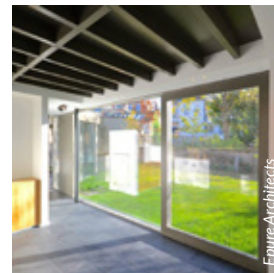

Nous créons nos châssis à votre image

LA MENUISERIE RICHE EST UNE ENTREPRISE FAMILIALE SYNONYME DE QUALITÉ DEPUIS 1970. ELLE FABRIQUE EN BELGIQUE DES FENÊTRES ET DES PORTES TRÈS PERFORMANTES, TANT POUR VOTRE NOUVELLE CONSTRUCTION PASSIVE OU BASSE ÉNERGIE, QUE POUR VOTRE PROJET DE RÉNOVATION.

Nos points forts :

- ⤵ Plus de 45 ans d'expérience qui font de nous des **spécialistes** du bois.
- ⤵ Une **large gamme** de styles architecturaux et de types d'ouvrant.
- ⤵ **Une vraie fabrication sur mesure** permettant de concevoir des châssis spéciaux, moulurés, afin de respecter le patrimoine ou le cahier des charges des bâtiments classés.
- ⤵ **Une conception au design** contemporain afin de répondre aux projets d'architectes innovants.
- ⤵ Une garantie de **stabilité** et de **durabilité** éprouvées grâce à la qualité de nos bois lamellés-collés et aux assemblages à micro-dentures.
- ⤵ Une **qualité sans cesse renouvelée**, grâce à nos techniciens hautement qualifiés et à notre département de recherche & développement.
- ⤵ Des **performances** thermiques, acoustiques, et de sécurité, répondant aux normes les plus exigeantes.
- ⤵ Une **fabrication belge**, avec une philosophie de qualité axée sur la responsabilité sociale et le respect de l'environnement.
- ⤵ Un **réseau de 300 partenaires professionnels à votre service** en Belgique et en France.