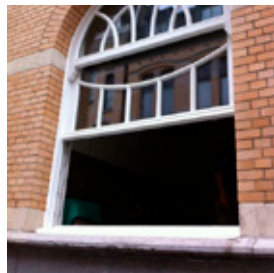

Nous créons nos châssis à votre image

LA MENUISERIE RICHE EST UNE ENTREPRISE FAMILIALE SYNONYME DE QUALITÉ DEPUIS 1970. ELLE FABRIQUE EN BELGIQUE DES FENÊTRES ET DES PORTES TRÈS PERFORMANTES, TANT POUR VOTRE NOUVELLE CONSTRUCTION PASSIVE OU BASSE ÉNERGIE, QUE POUR VOTRE PROJET DE RÉNOVATION.

Nos points forts :

- ⤵ Plus de 45 ans d'expérience qui font de nous des **spécialistes** du bois.
- ⤵ Une **large gamme** de styles architecturaux et de types d'ouvrant.
- ⤵ **Une vraie fabrication sur mesure** permettant de concevoir des châssis spéciaux, moulurés, afin de respecter le patrimoine ou le cahier des charges des bâtiments classés.
- ⤵ **Une conception au design** contemporain afin de répondre aux projets d'architectes innovants.
- ⤵ Une garantie de **stabilité** et de **durabilité** éprouvées grâce à la qualité de nos bois lamellés-collés et aux assemblages à micro-dentures.
- ⤵ Une **qualité sans cesse renouvelée**, grâce à nos techniciens hautement qualifiés et à notre département de recherche & développement.
- ⤵ Des **performances** thermiques, acoustiques, et de sécurité, répondant aux normes les plus exigeantes.
- ⤵ Une **fabrication belge**, avec une philosophie de qualité axée sur la responsabilité sociale et le respect de l'environnement.
- ⤵ Un **réseau de 300 partenaires professionnels à votre service** en Belgique et en France.