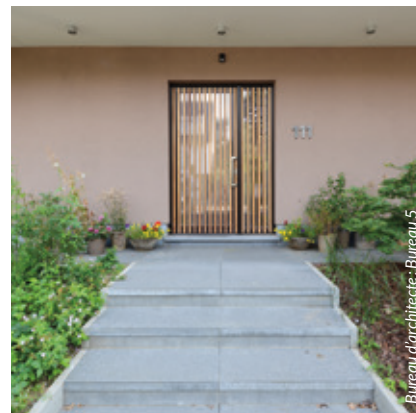

Une porte taillée sur mesure ? C'est courant à la Menuiserie Riche.

Votre porte, c'est l'accueil de votre maison, le premier sourire que vous adressez à vos visiteurs...

Elle se doit d'être irréprochable en respectant l'architecture de votre habitation, tout en offrant de hautes performances thermiques, d'étanchéité et de sécurité.

Des portes modernes : en bois ou en bois-aluminium.

Des portes classiques et de style : pour correspondre à l'esprit de votre bâtiment.

Des portes « patrimoine » : fabriquées à l'identique, reprenant vos anciens fers forgés, ... pour une belle authenticité.